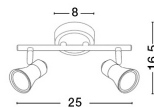

# GALERIA

/DEKORATIV/Deckenleuchten/Deckenleuchten

Produktdatenblatt

- Leuchtmittel: LED GU10 DEPEND ON LAMP
- IP:20
- Lichtfarbe:DEPEND ON LAMPk DEPEND ON LAMPIm
- Material: NICKEL & ALUMINIUM
- Farbe: SATIN NICKEL & CHROME
- Maße: L=25cm W:7,8cm H:16,5cm
- BULB: EXCLUDED

**GALERIA - 663002**

Satin Nickel  
 Chrome Aluminium  
 LED GU10 2x10 Watt 230 Volt  
 IP20 Bulb Excluded  
 L: 25 H: 16.5 cm

663002\_2

663002\_3

663002\_4

663002\_6

Dieses Produkt gibt es in folgenden Ausführungen:

Best.-Nr.	Leuchtmittel	Detailinfos
28-663002	GALERIA DEPEND ON LAMP Lichtfarbe: DEPEND ON LAMP,	SATIN NICKEL & CHROME, NICKEL & ALUMINIUM, Maße: L=25cm W:7,8cm H:16,5cm IP20,

Herkunftsland EU - Irrtümer vorbehalten - Abmessungen können sich ändern.