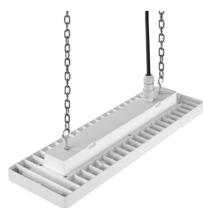

GAMA MINI LED

/INTERIOR/Hallen- und Industrieleuchten/Hallen- und Industrieleuchten

Produktdatenblatt

- Gehäuse aus Aluminium-Druckguss
- Diffusor aus temperiertem Sicherheits-Flachglas
- breitstrahlend
- Lichtverteilung symmetrisch
- inkl. Treiber
- Ra>80
- Stromanschluss durch Schnellanschluss-Steckdosen-Stecker IP66 (ohne die Leuchte zu öffnen) für Kabel 9-12mm²
- Haken zum Aufhängen aus verzinktem Stahl
- Aussenschrauben aus Edelstahl
- Lichtfarbe: cool white 4000K
- Farbe: weiß
- OPTION: tiefstrahlend, Sensor, DALI dimmbar

Dieses Produkt gibt es in folgenden Ausführungen:

Best.-Nr.	Leuchtmittel	Detailinfos
50-3101188	Hallenspiegell. GAMA Mini LED 101W/230V 4000K 14765Nlm weiß LED 101W 230V Lichtfarbe: 4000K, 14765 Nlm 3 MacAdam	weiß, temperiertes Glas, Maße: L= 620mm x B= 185mm x H= 145mm IP66, 5 Jahre, inkl. Treiber
50-3101189	Hallenspiegell. GAMA Mini LED 72W/230V 4000K 11332Nlm weiß LED 72W 230V Lichtfarbe: 4000K, 11332 Nlm 3 MacAdam	weiß, temperiertes Glas, Maße: L= 620mm x B= 185mm x H= 145mm IP66, 5 Jahre, inkl. Treiber
50-3101190	Hallenspiegell. GAMA Mini LED 50W/230V 4000K 8101Nlm weiß LED 50W 230V Lichtfarbe: 4000K, 8101 Nlm 3 MacAdam	weiß, temperiertes Glas, Maße: L= 620mm x B= 185mm x H= 145mm IP66, 5 Jahre, inkl. Treiber
50-3101191	Hallenspiegell. GAMA Mini LED 35W/230V 4000K 6261Nlm weiß LED 35W 230V Lichtfarbe: 4000K, 6261 Nlm 3 MacAdam	weiß, temperiertes Glas, Maße: L= 620mm x B= 185mm x H= 145mm IP66, 5 Jahre, inkl. Treiber