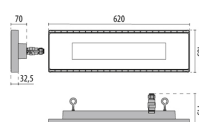

GAMA MINI LED

/INTERIOR/Hallen- und Industrieleuchten/Hallen- und Industrieleuchten

Produktdatenblatt

- Gehäuse aus Aluminium-Druckguss
- Diffusor aus temperiertem Sicherheits-Flachglas
- breitstrahlend
- Lichtverteilung symmetrisch
- inkl. Treiber
- Ra>80
- Stromanschluss durch Schnellanschluss-Steckdosen-Stecker IP66 (ohne die Leuchte zu öffnen) für Kabel 9-12mm²
- Haken zum Aufhängen aus verzinktem Stahl
- Aussenschrauben aus Edelstahl
- Lichtfarbe: cool white 4000K
- Farbe: weiß
- OPTION: tiefstrahlend, Sensor, DALI dimmbar

Dieses Produkt gibt es in folgenden Ausführungen:

Best.-Nr.	Leuchtmittel	Detailinfos
50-3101188	Hallenspiegell. GAMA Mini LED 101W/230V 4000K 14765Nlm weiß LED 101W 230V Lichtfarbe: 4000K, 14765 Nlm 3 MacAdam	weiß, temperiertes Glas, Maße: L= 620mm x B= 185mm x H= 145mm IP66, 5 Jahre, inkl. Treiber
50-3101189	Hallenspiegell. GAMA Mini LED 72W/230V 4000K 11332Nlm weiß LED 72W 230V Lichtfarbe: 4000K, 11332 Nlm 3 MacAdam	weiß, temperiertes Glas, Maße: L= 620mm x B= 185mm x H= 145mm IP66, 5 Jahre, inkl. Treiber
50-3101190	Hallenspiegell. GAMA Mini LED 50W/230V 4000K 8101Nlm weiß LED 50W 230V Lichtfarbe: 4000K, 8101 Nlm 3 MacAdam	weiß, temperiertes Glas, Maße: L= 620mm x B= 185mm x H= 145mm IP66, 5 Jahre, inkl. Treiber
50-3101191	Hallenspiegell. GAMA Mini LED 35W/230V 4000K 6261Nlm weiß LED 35W 230V Lichtfarbe: 4000K, 6261 Nlm 3 MacAdam	weiß, temperiertes Glas, Maße: L= 620mm x B= 185mm x H= 145mm IP66, 5 Jahre, inkl. Treiber