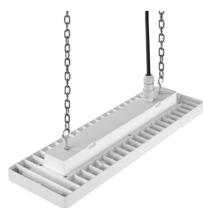

# GAMA MINI LED

/INTERIOR/Hallen- und Industrieleuchten/Hallen- und Industrieleuchten

Produktdatenblatt

- Gehäuse aus Aluminium-Druckguss
- Diffusor aus temperiertem Sicherheits-Flachglas
- breitstrahlend
- Lichtverteilung symmetrisch
- inkl. Treiber
- Ra>80
- Stromanschluss durch Schnellanschluss-Steckdosen-Stecker IP66 (ohne die Leuchte zu öffnen) für Kabel 9-12mm<sup>2</sup>
- Haken zum Aufhängen aus verzinktem Stahl
- Aussenschrauben aus Edelstahl
- Lichtfarbe: cool white 4000K
- Farbe: weiß
- OPTION: tiefstrahlend, Sensor, DALI dimmbar

Dieses Produkt gibt es in folgenden Ausführungen:

Best.-Nr.	Leuchtmittel	Detailinfos
50-3101188	Hallenspiegell. GAMA Mini LED 101W/230V 4000K 14765Nlm weiß LED 101W 230V Lichtfarbe: 4000K, 14765 Nlm 3 MacAdam	weiß, temperiertes Glas, Maße: L= 620mm x B= 185mm x H= 145mm IP66, 5 Jahre, inkl. Treiber
50-3101189	Hallenspiegell. GAMA Mini LED 72W/230V 4000K 11332Nlm weiß LED 72W 230V Lichtfarbe: 4000K, 11332 Nlm 3 MacAdam	weiß, temperiertes Glas, Maße: L= 620mm x B= 185mm x H= 145mm IP66, 5 Jahre, inkl. Treiber
50-3101190	Hallenspiegell. GAMA Mini LED 50W/230V 4000K 8101Nlm weiß LED 50W 230V Lichtfarbe: 4000K, 8101 Nlm 3 MacAdam	weiß, temperiertes Glas, Maße: L= 620mm x B= 185mm x H= 145mm IP66, 5 Jahre, inkl. Treiber
50-3101191	Hallenspiegell. GAMA Mini LED 35W/230V 4000K 6261Nlm weiß LED 35W 230V Lichtfarbe: 4000K, 6261 Nlm 3 MacAdam	weiß, temperiertes Glas, Maße: L= 620mm x B= 185mm x H= 145mm IP66, 5 Jahre, inkl. Treiber