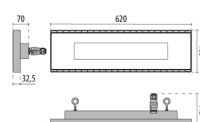

# GAMA MINI LED

/INTERIOR/Hallen- und Industrieleuchten/Hallen- und Industrieleuchten

Produktdatenblatt

- Gehäuse aus Aluminium-Druckguss
- Diffusor aus temperiertem Sicherheits-Flachglas
- breitstrahlend
- Lichtverteilung symmetrisch
- inkl. Treiber
- Ra>80
- Stromanschluss durch Schnellanschluss-Steckdosen-Stecker IP66 (ohne die Leuchte zu öffnen) für Kabel 9-12mm<sup>2</sup>
- Haken zum Aufhängen aus verzinktem Stahl
- Aussenschrauben aus Edelstahl
- Lichtfarbe: cool white 4000K
- Farbe: weiß
- OPTION: tiefstrahlend, Sensor, DALI dimmbar

Dieses Produkt gibt es in folgenden Ausführungen:

Best.-Nr.	Leuchtmittel	Detailinfos
50-3101188	Hallenspiegell. GAMA Mini LED 101W/230V 4000K 14765Nlm weiß LED 101W 230V Lichtfarbe: 4000K, 14765 Nlm 3 MacAdam	weiß, temperiertes Glas, Maße: L= 620mm x B= 185mm x H= 145mm IP66, 5 Jahre, inkl. Treiber
50-3101189	Hallenspiegell. GAMA Mini LED 72W/230V 4000K 11332Nlm weiß LED 72W 230V Lichtfarbe: 4000K, 11332 Nlm 3 MacAdam	weiß, temperiertes Glas, Maße: L= 620mm x B= 185mm x H= 145mm IP66, 5 Jahre, inkl. Treiber
50-3101190	Hallenspiegell. GAMA Mini LED 50W/230V 4000K 8101Nlm weiß LED 50W 230V Lichtfarbe: 4000K, 8101 Nlm 3 MacAdam	weiß, temperiertes Glas, Maße: L= 620mm x B= 185mm x H= 145mm IP66, 5 Jahre, inkl. Treiber
50-3101191	Hallenspiegell. GAMA Mini LED 35W/230V 4000K 6261Nlm weiß LED 35W 230V Lichtfarbe: 4000K, 6261 Nlm 3 MacAdam	weiß, temperiertes Glas, Maße: L= 620mm x B= 185mm x H= 145mm IP66, 5 Jahre, inkl. Treiber