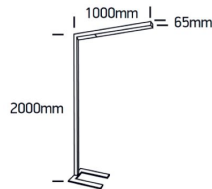

# GANG D/I LED

/INTERIOR/Tisch- und Stehleuchten/Stehleuchten Office

Produktdatenblatt

- Leuchtenkörper und Standrohr aus Aluminium
- touch switch dimmbar
- Ra>80
- inkl. Anschlussleitung mit Schuko Stecker
- inkl. Treiber
- Lichtfarbe: cool white 4000K
- Farben: weiß, schwarz

Dieses Produkt gibt es in folgenden Ausführungen:

Best.-Nr.	Leuchtmittel	Detailinfos
54-36004/B/C	Stehleuchte GANG D/I LED 75W/230V 4000K 9700lm schwarz LED 75W 230V Lichtfarbe: 4000K, 9700 Nlm CRI: Ra>80,	schwarz, touch switch dimmbar IP20, 3 Jahre, inkl. Treiber
54-36004/W/C	Stehleuchte GANG D/I LED 75W/230V 4000K 9700lm weiß LED 75W 230V Lichtfarbe: 4000K, 9700 Nlm CRI: Ra>80,	weiß, touch switch dimmbar IP20, 3 Jahre, inkl. Treiber