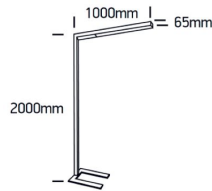

GANG D/I LED

/INTERIOR/Tisch- und Stehleuchten/Stehleuchten Office

Produktdatenblatt

- Leuchtenkörper und Standrohr aus Aluminium
- touch switch dimmbar
- Ra>80
- inkl. Anschlussleitung mit Schuko Stecker
- inkl. Treiber
- Lichtfarbe: cool white 4000K
- Farben: weiß, schwarz

Dieses Produkt gibt es in folgenden Ausführungen:

Best.-Nr.	Leuchtmittel	Detailinfos
54-36004/B/C	Stehleuchte GANG D/I LED 75W/230V 4000K 9700lm schwarz LED 75W 230V Lichtfarbe: 4000K, 9700 Nlm CRI: Ra>80,	schwarz, touch switch dimmbar IP20, 3 Jahre, inkl. Treiber
54-36004/W/C	Stehleuchte GANG D/I LED 75W/230V 4000K 9700lm weiß LED 75W 230V Lichtfarbe: 4000K, 9700 Nlm CRI: Ra>80,	weiß, touch switch dimmbar IP20, 3 Jahre, inkl. Treiber