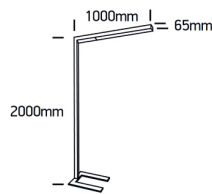

GANG LED

/INTERIOR/Tisch- und Stehleuchten/Stehleuchten Office

Produktdatenblatt

- Leuchtenkörper und Standrohr aus Aluminium
- Touch switch dimmbar
- Ra>80
- inkl. Anschlussleitung mit Schuko Stecker
- Lichtfarbe: cool white 4000K
- Farben: weiß, schwarz

Isk_36004

sk_36004

36004_detail

Dieses Produkt gibt es in folgenden Ausführungen:

Best.-Nr.	Leuchtmittel	Detailinfos
54-36004/B/C	LED 75W 230V Lichtfarbe: 4000K, 9700 Nlm CRI: Ra>80,	schwarz, Maße: 1000x2000mm IP20, 3 Jahre, inkl. Treiber
54-36004/W/C	LED 75W 230V Lichtfarbe: 4000K, 9700 Nlm CRI: Ra>80,	weiß, Maße: 1000x2000mm IP20, 3 Jahre, inkl. Treiber

Herkunftsland EU - Irrtümer vorbehalten - Abmessungen können sich ändern.