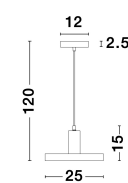

9417050_9

GARNI - 9417050

Gold Metal
Outside & Inside
Black PVC Wire
LED E27 1x12 Watt 230 Volt
IP20 Bulb Excluded
D: 25 H: 15 H: 120 cm

9417050_10