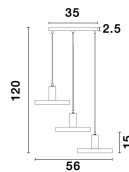

9417051_9

GARNI - 9417051
Black Metal Outside
& Gold Inside
Black Pvc Wire
LED E27 3x12 Watt 230 Volt
IP20 Bulb Excluded
D: 56 H: 120 cm

9417051_10