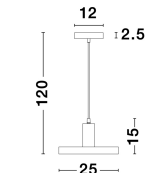

# GARNI

/DEKORATIV/Hängeleuchten/Hängeleuchten

Produktdatenblatt

- Leuchtmittel: LED E27 DEPEND ON LAMP
- IP:20
- Lichtfarbe:DEPEND ON LAMPk DEPEND ON LAMPIm
- Material: METAL
- Farbe: BLACK & GOLD
- Maße: L=25cm W:15cm H:120cm
- BULB: EXCLUDED

9417053\_2

9417053\_3

9417053\_4

9417053\_5

**GARNI - 9417053**

Black Metal Outside  
 Gold Inside  
 Black PVC Wire  
 LED E27 1x12 Watt 230 Volt  
 IP20 Bulb Excluded  
 D: 25 H: 15 Hz: 120 cm

9417053\_6

5 212017 420763

9417053\_8

Dieses Produkt gibt es in folgenden Ausführungen:

Best.-Nr.	Leuchtmittel	Detailinfos
28-9417053	GARNI LED E27 DEPEND ON LAMP Lichtfarbe: DEPEND ON LAMP,	BLACK & GOLD, METAL, Maße: L=25cm W:15cm H:120cm IP20,