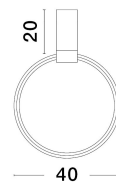

GARVE

/DEKORATIV/Deckenleuchten/Deckenleuchten

Produktdatenblatt

- Leuchtmittel: LED 30 Watt
- IP:20
- Lichtfarbe:3000k 1354lm
- Material: ALUMINIUM
- Farbe: SANDY BLACK
- Maße: Ø=40cm H:20cm
- BULB: INCLUDED

9085241_2

9085241_3

9085241_4

9085241_5

Dieses Produkt gibt es in folgenden Ausführungen:

Best.-Nr.	Leuchtmittel	Detailinfos
28-9085241	GARVE LED 30 Watt Lichtfarbe: 3000K,	SANDY BLACK, ALUMINIUM, Maße: Ø=40cm H:20cm IP20,