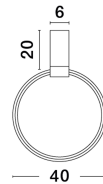

# GARVE

/DEKORATIV/Deckenleuchten/Deckenleuchten

Produktdatenblatt

- Leuchtmittel: LED 30 Watt
- IP:20
- Lichtfarbe:3000k 1354lm
- Material: ALUMINIUM & ACRYLIC
- Farbe: SANDY WHITE
- Maße: Ø=40cm H:20cm
- BULB: INCLUDED

9085242\_2

9085242\_3

9085242\_4

9085242\_5

Dieses Produkt gibt es in folgenden Ausführungen:

| Best.-Nr.  | Leuchtmittel                               | Detailinfos   |
|------------|--|---|
| 28-9085242 | GARVE<br>LED 30 Watt<br>Lichtfarbe: 3000K, | SANDY WHITE, ALUMINIUM & ACRYLIC,<br>Maße: Ø=40cm H:20cm<br>IP20, |