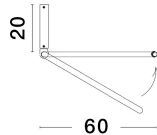

GARVE

/DEKORATIV/Deckenleuchten/Deckenleuchten

Produktdatenblatt

- Leuchtmittel: LED 35 Watt
- IP:20
- Lichtfarbe:3000k 1559lm
- Material: ALUMINIUM
- Farbe: SANDY BLACK
- Maße: Ø=60cm H:20cm
- BULB: INCLUDED

9085243_2

9085243_3

9085243_4

9085243_5

9085243_6

9085243_7

9085243_8

Dieses Produkt gibt es in folgenden Ausführungen:

Best.-Nr.	Leuchtmittel	Detailinfos
28-9085243	GARVE LED 35 Watt Lichtfarbe: 3000K,	SANDY BLACK, ALUMINIUM, Maße: Ø=60cm H:20cm IP20,

Herkunftsland EU - Irrtümer vorbehalten - Abmessungen können sich ändern.