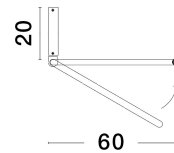

# GARVE

/DEKORATIV/Deckenleuchten/Deckenleuchten

Produktdatenblatt

- Leuchtmittel: LED 30 Watt
- IP:20
- Lichtfarbe:3000k 1559lm
- Material: ALUMINIUM & ACRYLIC
- Farbe: SANDY WHITE
- Maße: Ø=60cm H:20cm
- BULB: INCLUDED

9085244\_2

9085244\_3

9085244\_4

9085244\_5

Dieses Produkt gibt es in folgenden Ausführungen:

Best.-Nr.	Leuchtmittel	Detailinfos
28-9085244	GARVE LED 30 Watt Lichtfarbe: 3000K,	SANDY WHITE, ALUMINIUM & ACRYLIC, Maße: Ø=60cm H:20cm IP20,