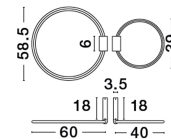

GARVE

/DEKORATIV/Deckenleuchten/Deckenleuchten

Produktdatenblatt

- Leuchtmittel: LED 70 Watt
- IP:20
- Lichtfarbe:3000k 3150lm
- Material: ALUMINIUM & ACRYLIC
- Farbe: SANDY BLACK
- Maße: Ø=60cm H:20cm
- BULB: INCLUDED

9085245_2

9085245_3

9085245_4

9085245_5

Dieses Produkt gibt es in folgenden Ausführungen:

Best.-Nr.	Leuchtmittel	Detailinfos
28-9085245	GARVE LED 70 Watt Lichtfarbe: 3000K,	SANDY BLACK, ALUMINIUM & ACRYLIC, Maße: Ø=60cm H:20cm IP20,