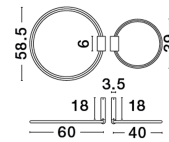

GARVE

/DEKORATIV/Deckenleuchten/Deckenleuchten

Produktdatenblatt

- Leuchtmittel: LED 70 Watt
- IP:20
- Lichtfarbe:3000k 3150lm
- Material: ALUMINIUM & ACRYLIC
- Farbe: SANDY WHITE
- Maße: Ø=60cm H:20cm
- BULB: INCLUDED

9085246_2

9085246_3

9085246_4

9085246_5

Dieses Produkt gibt es in folgenden Ausführungen:

Best.-Nr.	Leuchtmittel	Detailinfos
28-9085246	GARVE LED 70 Watt Lichtfarbe: 3000K,	SANDY WHITE, ALUMINIUM & ACRYLIC, Maße: Ø=60cm H:20cm IP20,