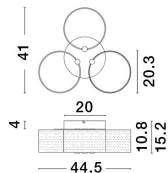

GATLIN

/DEKORATIV/Deckenleuchten/Deckenleuchten

Produktdatenblatt

- Leuchtmittel: LED 21 Watt
- IP:20
- Lichtfarbe:3000k 950lm
- Material: METAL & ACRYLIC
- Farbe: BRASS GOLD
- Maße: Ø=44cm H:15,2cm
- BULB: INCLUDED

9756711_2

9756711_3

9756711_4

9756711_5

9756711_6

**GATLIN - 9756711**

Dimmable

Brass Gold Metal & Acrylic
 LED 20.5 Watt 230 Volt
 2228Lm 3000K IP20
 D: 44.5 H: 15.2 cm

9756711_7

9756711_8

Dieses Produkt gibt es in folgenden Ausführungen:

Best.-Nr.	Leuchtmittel	Detailinfos
28-9756711	GATLIN LED 21 Watt Lichtfarbe: 3000K,	BRASS GOLD, METAL & ACRYLIC, Maße: Ø=44cm H:15,2cm IP20,