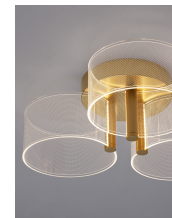

GATLIN

/DEKORATIV/Deckenleuchten/Deckenleuchten

Produktdatenblatt

- Leuchtmittel: LED 21 Watt
- IP:20
- Lichtfarbe:3000k 950lm
- Material: METAL & ACRYLIC
- Farbe: BRASS GOLD
- Maße: Ø=44cm H:15,2cm
- BULB: INCLUDED

9756711_2

9756711_3

9756711_4

9756711_5

9756711_6

**GATLIN - 9756711**

Dimmable

Brass Gold Metal & Acrylic
 LED 20.5 Watt 230 Volt
 2228Lm 3000K IP20
 D: 44.5 H: 15.2 cm

9756711_7

9756711_8

Dieses Produkt gibt es in folgenden Ausführungen:

Best.-Nr.	Leuchtmittel	Detailinfos
28-9756711	GATLIN LED 21 Watt Lichtfarbe: 3000K,	BRASS GOLD, METAL & ACRYLIC, Maße: Ø=44cm H:15,2cm IP20,