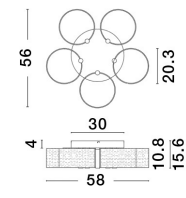

# GATLIN

/DEKORATIV/Deckenleuchten/Deckenleuchten

Produktdatenblatt

- Leuchtmittel: LED 27 Watt
- IP:20
- Lichtfarbe:3000k 1306lm
- Material: METAL & ACRYLIC
- Farbe: BRASS GOLD
- Maße: Ø=56cm H:15,6cm
- BULB: INCLUDED

9756712\_2

9756712\_3

9756712\_4

9756712\_5

9756712\_6

**GATLIN - 9756712**

Dimmable

Brass Gold Metal & Acrylic  
LED 28 Watt 230 Volt  
3214Lm 3000K IP20  
D: 58 H: 15.6 cm

9756712\_7

Dieses Produkt gibt es in folgenden Ausführungen:

| Best.-Nr.  | Leuchtmittel                                | Detailinfos  |
|------------|---|--|
| 28-9756712 | GATLIN<br>LED 27 Watt<br>Lichtfarbe: 3000K, | BRASS GOLD, METAL & ACRYLIC,<br>Maße: Ø=56cm H:15,6cm<br>IP20, |