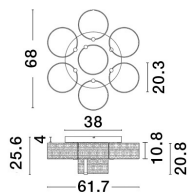

GATLIN

/DEKORATIV/Deckenleuchten/Deckenleuchten

Produktdatenblatt

- Leuchtmittel: LED 41 Watt
- IP:20
- Lichtfarbe:3000k 2116lm
- Material: METAL & ACRYLIC
- Farbe: BRASS GOLD
- Maße: Ø=68cm H:25,6cm
- BULB: INCLUDED

9756713_2

9756713_3

9756713_4

9756713_5

9756713_6

9756713_7

GATLIN - 9756713
Dimmable
Brass Gold Metal & Acrylic
LED 41 Watt 230 Volt
4694Lm 3000K IP20
D: 61.7 H: 25.6 cm

9756713_8

Dieses Produkt gibt es in folgenden Ausführungen:

Best.-Nr.	Leuchtmittel	Detailinfos
28-9756713	GATLIN LED 41 Watt Lichtfarbe: 3000K,	BRASS GOLD, METAL & ACRYLIC, Maße: Ø=68cm H:25,6cm IP20,

Herkunftsland EU - Irrtümer vorbehalten - Abmessungen können sich ändern.