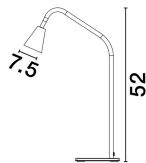

GEKO

/DEKORATIV/Tischleuchten/Tischleuchten

Produktdatenblatt

- Leuchtmittel: LED GU10 DEPEND ON LAMP
- IP:20
- Lichtfarbe:DEPEND ON LAMPk DEPEND ON LAMPIm
- Material: ALUMINIUM
- Farbe: SANDY BLACK & GOLD
- Maße: Ø=7,5cm H:52cm
- BULB: EXCLUDED

9010222_2

9010222_3

Dieses Produkt gibt es in folgenden Ausführungen:

Best.-Nr.	Leuchtmittel	Detailinfos
28-9010222	GEKO DEPEND ON LAMP Lichtfarbe: DEPEND ON LAMP,	SANDY BLACK & GOLD, ALUMINIUM, Maße: Ø=7,5cm H:52cm IP20,