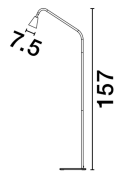

GEKO

/DEKORATIV/Stehleuchten/Stehleuchten

Produktdatenblatt

- Leuchtmittel: LED GU10 DEPEND ON LAMP
- IP:20
- Lichtfarbe:DEPEND ON LAMPk DEPEND ON LAMPIm
- Material: ALUMINIUM
- Farbe: SANDY BLACK & GOLD
- Maße: Ø=7,5cm H:157cm
- BULB: EXCLUDED

9010227_2

9010227_3

Dieses Produkt gibt es in folgenden Ausführungen:

Best.-Nr.	Leuchtmittel	Detailinfos
28-9010227	GEKO DEPEND ON LAMP Lichtfarbe: DEPEND ON LAMP,	SANDY BLACK & GOLD, ALUMINIUM, Maße: Ø=7,5cm H:157cm IP20,