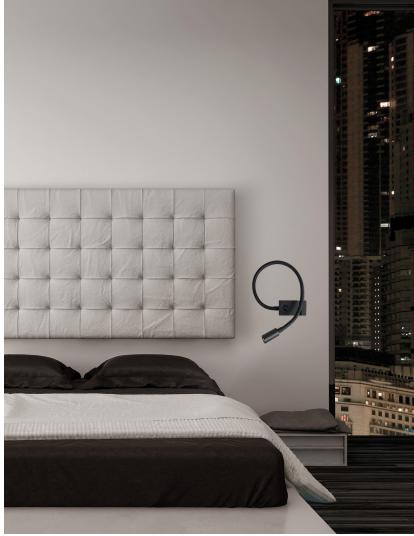

GENEVA

/DEKORATIV/Wandleuchten/Wandleuchten

Produktdatenblatt

- Leuchtmittel: LED 3 Watt
- IP:20
- Lichtfarbe:3000k 190lm
- Material: ALUMINIUM
- Farbe: BLACK
- Maße: L=22,3cm W:4,8cm H:26,7cm
- BULB: INCLUDED

GENEVA - 8126582

Black Aluminium
Adjustable
Switch On/Off
LED Samsung 3 Watt
190Lm 3000K IP20
L: 22.3 W: 4.8 H: 26.7 cm

8126582_2

8126582_3

8126582_4

8126582_6

Dieses Produkt gibt es in folgenden Ausführungen:

Best.-Nr.	Leuchtmittel	Detailinfos
28-8126582	GENEVA LED 3 Watt Lichtfarbe: 3000K,	BLACK, ALUMINIUM, Maße: L=22,3cm W:4,8cm H:26,7cm IP20,

Herkunftsland EU - Irrtümer vorbehalten - Abmessungen können sich ändern.