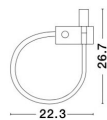

GENEVA

/DEKORATIV/Wandleuchten/Wandleuchten

Produktdatenblatt

- Leuchtmittel: LED 3 Watt
- IP:20
- Lichtfarbe:3000k 190lm
- Material: ALUMINIUM
- Farbe: BLACK
- Maße: L=22,3cm W:4,8cm H:26,7cm
- BULB: INCLUDED

GENEVA - 8126582

Black Aluminium
Adjustable
Switch On/Off
LED Samsung 3 Watt
190Lm 3000K IP20
L: 22.3 W: 4.8 H: 26.7 cm

8126582_2

8126582_3

8126582_4

8126582_6

Dieses Produkt gibt es in folgenden Ausführungen:

Best.-Nr.	Leuchtmittel	Detailinfos
28-8126582	GENEVA LED 3 Watt Lichtfarbe: 3000K,	BLACK, ALUMINIUM, Maße: L=22,3cm W:4,8cm H:26,7cm IP20,

Herkunftsland EU - Irrtümer vorbehalten - Abmessungen können sich ändern.