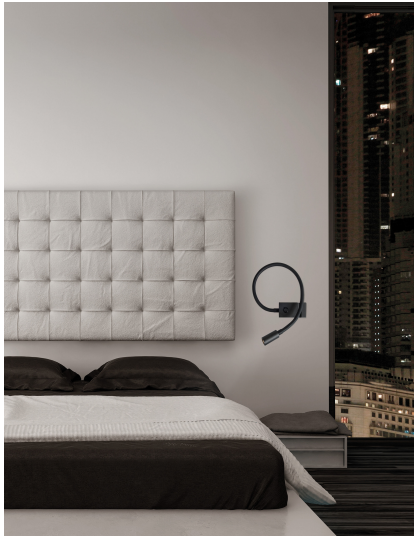

GENEVA

/Dekorativbeleuchtung/Wandleuchten/Wandleuchten

Produktdatenblatt

- Leuchtmittel: LED 3 Watt
- IP:20
- Lichtfarbe:3000k 190lm
- Material: ALUMINIUM
- Farbe: BLACK
- Maße: L=22,3cm W:4,8cm H:26,7cm
- BULB: INCLUDED

**GENEVA - 8126582**

Black Aluminium
Adjustable
Switch On/Off
LED Samsung 3 Watt
190Lm 3000K IP20
L: 22.3 W: 4.8 H: 26.7 cm

8126582_2

8126582_3

8126582_4

8126582_6

Dieses Produkt gibt es in folgenden Ausführungen:

Best.-Nr.	Leuchtmittel	Detailinfos
28-8126582	GENEVA LED 3 Watt Lichtfarbe: 3000K,	BLACK, ALUMINIUM, Maße: L=22,3cm W:4,8cm H:26,7cm IP20,

Herkunftsland EU - Irrtümer vorbehalten - Abmessungen können sich ändern.