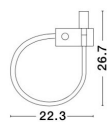

GENEVA

/Dekorativbeleuchtung/Wandleuchten/Wandleuchten

Produktdatenblatt

- Leuchtmittel: LED 3 Watt
- IP:20
- Lichtfarbe:3000k 190lm
- Material: ALUMINIUM
- Farbe: BLACK
- Maße: L=22,3cm W:4,8cm H:26,7cm
- BULB: INCLUDED

**GENEVA - 8126582**

Black Aluminium
Adjustable
Switch On/Off
LED Samsung 3 Watt
190Lm 3000K IP20
L: 22.3 W: 4.8 H: 26.7 cm

8126582_2

8126582_3

8126582_4

8126582_6

Dieses Produkt gibt es in folgenden Ausführungen:

Best.-Nr.	Leuchtmittel	Detailinfos
28-8126582	GENEVA LED 3 Watt Lichtfarbe: 3000K,	BLACK, ALUMINIUM, Maße: L=22,3cm W:4,8cm H:26,7cm IP20,

Herkunftsland EU - Irrtümer vorbehalten - Abmessungen können sich ändern.