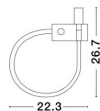

# GENEVA

/DEKORATIV/Wandleuchten/Wandleuchten

Produktdatenblatt

- Leuchtmittel: LED 3 Watt
- IP:20
- Lichtfarbe:3000k 190lm
- Material: ALUMINIUM
- Farbe: WHITE
- Maße: L=22,3cm W:4,8cm H:26,7cm
- BULB: INCLUDED

8126581\_2

8126581\_3

**GENEVA - 8126581**

White Aluminium  
Adjustable  
Switch On/Off  
LED Samsung 3 Watt  
190Lm 3000K IP20  
L: 22.3 W: 4.8 H: 26.7 cm

8126581\_4

8126581\_6

Dieses Produkt gibt es in folgenden Ausführungen:

Best.-Nr.	Leuchtmittel	Detailinfos
28-8126581	GENEVA LED 3 Watt Lichtfarbe: 3000K,	WHITE, ALUMINIUM, Maße: L=22,3cm W:4,8cm H:26,7cm IP20,

Herkunftsland EU - Irrtümer vorbehalten - Abmessungen können sich ändern.