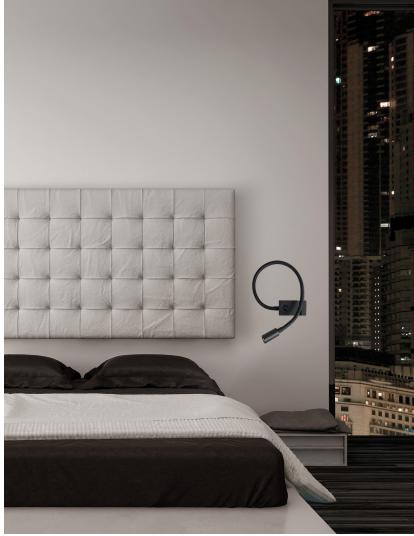

# GENEVA

/DEKORATIV/Wandleuchten/Wandleuchten

Produktdatenblatt

- Leuchtmittel: LED 3 Watt
- IP:20
- Lichtfarbe:3000k 190lm
- Material: ALUMINIUM
- Farbe: BLACK
- Maße: L=22,3cm W:4,8cm H:26,7cm
- BULB: INCLUDED

**GENEVA - 8126582**

Black Aluminium  
Adjustable  
Switch On/Off  
LED Samsung 3 Watt  
190Lm 3000K IP20  
L: 22.3 W: 4.8 H: 26.7 cm

8126582\_2

8126582\_3

8126582\_4

8126582\_6

Dieses Produkt gibt es in folgenden Ausführungen:

Best.-Nr.	Leuchtmittel	Detailinfos
28-8126582	GENEVA LED 3 Watt Lichtfarbe: 3000K,	BLACK, ALUMINIUM, Maße: L=22,3cm W:4,8cm H:26,7cm IP20,

Herkunftsland EU - Irrtümer vorbehalten - Abmessungen können sich ändern.