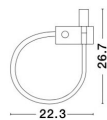

# GENEVA

/DEKORATIV/Wandleuchten/Wandleuchten

Produktdatenblatt

- Leuchtmittel: LED 3 Watt
- IP:20
- Lichtfarbe:3000k 190lm
- Material: ALUMINIUM
- Farbe: BLACK
- Maße: L=22,3cm W:4,8cm H:26,7cm
- BULB: INCLUDED

**GENEVA - 8126582**

Black Aluminium  
Adjustable  
Switch On/Off  
LED Samsung 3 Watt  
190Lm 3000K IP20  
L: 22.3 W: 4.8 H: 26.7 cm

8126582\_2

8126582\_3

8126582\_4

8126582\_6

Dieses Produkt gibt es in folgenden Ausführungen:

Best.-Nr.	Leuchtmittel	Detailinfos
28-8126582	GENEVA LED 3 Watt Lichtfarbe: 3000K,	BLACK, ALUMINIUM, Maße: L=22,3cm W:4,8cm H:26,7cm IP20,

Herkunftsland EU - Irrtümer vorbehalten - Abmessungen können sich ändern.