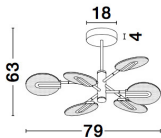

9545406_2

9545406_3

9545406_4

9545406_5

9545406_7

**GENTI - 9545406**

Black & Gold Aluminium
& Acrylic
LED 42 Watt 230 Volt
2680Lm 3000K IP20
D: 79 H: 63 cm

9545406_8

9545406_9

9545406_11

Dieses Produkt gibt es in folgenden Ausführungen:

Best.-Nr.	Leuchtmittel	Detailinfos
28-9545406	GENTI LED 41 Watt Lichtfarbe: 3000K,	BLACK & GOLD, ALUMINIUM & ACRYLIC, Maße: Ø=79cm H:63cm IP20,