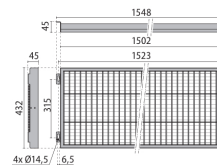

Dieses Produkt gibt es in folgenden Ausführungen:

Best.-Nr.	Leuchtmittel	Detailinfos
50-3100003	Hallenspiegell. GERON M LED 83W/230V 4000K 8991Nlm weiß LED 83W 230V Lichtfarbe: 4000K, 8991 Nlm 3 MacAdam	weiß, PMMA, Maße: L= 1548mm x B= 292mm x H= 45mm IP20, 5 Jahre,
50-3100004	Hallenspiegell. GERON M LED 114W/230V 4000K 11523Nlm weiß LED 114W 230V Lichtfarbe: 4000K, 11523 Nlm 3 MacAdam	weiß, PMMA, Maße: L= 1548mm x B= 292mm x H= 45mm IP20, 5 Jahre,

GERON M/L LED

/INTERIOR/Hallen- und Industrieleuchten/Hallen- und Industrieleuchten

Produktdatenblatt

50-3100005	Hallenspiegell. GERON L LED 105W+55W/230V 4000K 16113Nlm weiß LED 105W+55W 230V Lichtfarbe: 4000K, 16113 Nlm 3 MacAdam	weiß, PMMA, Maße: L= 1548mm x B= 432mm x H= 45mm IP20, 5 Jahre,
50-3107125	Hallenspiegell. GERON L LED 144W+74W/230V 4000K 27505Nlm weiß LED 144W+74W 230V Lichtfarbe: 4000K, 27505 Nlm 3 MacAdam	weiß, PMMA, Maße: L= 1548mm x B= 432mm x H= 45mm IP20, 5 Jahre,
50-3107126	Hallenspiegell. GERON L LED 125W+66W/230V 4000K 24000Nlm weiß LED 125W+66W 230V Lichtfarbe: 4000K, 24000 Nlm 3 MacAdam	weiß, PMMA, Maße: L= 1548mm x B= 432mm x H= 45mm IP20, 5 Jahre,
50-3107127	Hallenspiegell. GERON M LED 143W/230V 4000K 18300Nlm weiß LED 143W 230V Lichtfarbe: 4000K, 18300 Nlm 3 MacAdam	weiß, PMMA, Maße: L= 1548mm x B= 292mm x H= 45mm IP20, 5 Jahre,