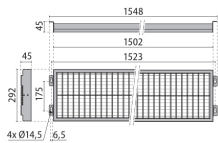

Dieses Produkt gibt es in folgenden Ausführungen:

Best.-Nr.	Leuchtmittel	Detailinfos
50-3100003	Hallenspiegell. GERON M LED 83W/230V 4000K 8991Nlm weiß LED 83W 230V Lichtfarbe: 4000K, 8991 Nlm 3 MacAdam	weiß, PMMA, Maße: L= 1548mm x B= 292mm x H= 45mm IP20, 5 Jahre,
50-3100004	Hallenspiegell. GERON M LED 114W/230V 4000K 11523Nlm weiß LED 114W 230V Lichtfarbe: 4000K, 11523 Nlm 3 MacAdam	weiß, PMMA, Maße: L= 1548mm x B= 292mm x H= 45mm IP20, 5 Jahre,