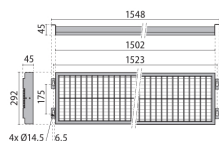

Dieses Produkt gibt es in folgenden Ausführungen:

| Best.-Nr. | Leuchtmittel | Detailinfos |
|------------|--|---|
| 50-3100003 | Hallenspiegell. GERON M LED 83W/230V 4000K 8991Nlm weiß LED 83W 230V Lichtfarbe: 4000K, 8991 Nlm 3 MacAdam | weiß, PMMA, Maße: L= 1548mm x B= 292mm x H= 45mm IP20, 5 Jahre, |
| 50-3100004 | Hallenspiegell. GERON M LED 114W/230V 4000K 11523Nlm weiß LED 114W 230V Lichtfarbe: 4000K, 11523 Nlm 3 MacAdam | weiß, PMMA, Maße: L= 1548mm x B= 292mm x H= 45mm IP20, 5 Jahre, |