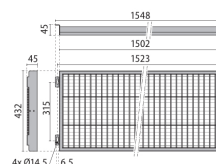

Dieses Produkt gibt es in folgenden Ausführungen:

| Best.-Nr. | Leuchtmittel | Detailinfos |
|------------|--|---|
| 50-3100003 | Hallenspiegell. GERON M LED 83W/230V 4000K 8991Nlm weiß LED 83W 230V Lichtfarbe: 4000K, 8991 Nlm 3 MacAdam | weiß, PMMA, Maße: L= 1548mm x B= 292mm x H= 45mm IP20, 5 Jahre, |
| 50-3100004 | Hallenspiegell. GERON M LED 114W/230V 4000K 11523Nlm weiß LED 114W 230V Lichtfarbe: 4000K, 11523 Nlm 3 MacAdam | weiß, PMMA, Maße: L= 1548mm x B= 292mm x H= 45mm IP20, 5 Jahre, |