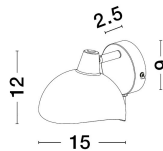

GETI

/DEKORATIV/Wandleuchten/Wandleuchten

Produktdatenblatt

- Leuchtmittel: LED E14 DEPEND ON LAMP
- IP:20
- Lichtfarbe:DEPEND ON LAMPk DEPEND ON LAMPIm
- Material: METAL
- Farbe: MATT BLACK & GOLD
- Maße: Ø=15cm H:12cm
- BULB: EXCLUDED

9555806_2

9555806_3

9555806_4

Dieses Produkt gibt es in folgenden Ausführungen:

Best.-Nr.	Leuchtmittel	Detailinfos
28-9555806	GETI LED E14 DEPEND ON LAMP Lichtfarbe: DEPEND ON LAMP,	MATT BLACK & GOLD, METAL, Maße: Ø=15cm H:12cm IP20,