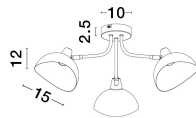

# GETI

/DEKORATIV/Deckenleuchten/Deckenleuchten

Produktdatenblatt

- Leuchtmittel: LED E14 DEPEND ON LAMP
- IP:20
- Lichtfarbe:DEPEND ON LAMPk DEPEND ON LAMPIm
- Material: METAL
- Farbe: MATT BLACK & GOLD
- Maße: Ø=15cm H:12cm
- BULB: EXCLUDED

9555807\_2

9555807\_3

Dieses Produkt gibt es in folgenden Ausführungen:

Best.-Nr.	Leuchtmittel	Detailinfos
28-9555807	GETI LED E14 DEPEND ON LAMP Lichtfarbe: DEPEND ON LAMP,	MATT BLACK & GOLD, METAL, Maße: Ø=15cm H:12cm IP20,