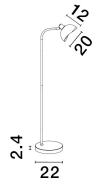

# GETI

/DEKORATIV/Stehleuchten/Stehleuchten

Produktdatenblatt

- Leuchtmittel: LED E14 DEPEND ON LAMP
- IP:20
- Lichtfarbe:DEPEND ON LAMPk DEPEND ON LAMPIm
- Material: METAL
- Farbe: MATT BLACK & GOLD
- Maße: Ø=22cm H:150cm
- BULB: EXCLUDED

9555809\_2

9555809\_3

Dieses Produkt gibt es in folgenden Ausführungen:

Best.-Nr.	Leuchtmittel	Detailinfos
28-9555809	GETI LED E14 DEPEND ON LAMP Lichtfarbe: DEPEND ON LAMP,	MATT BLACK & GOLD, METAL, Maße: Ø=22cm H:150cm IP20,