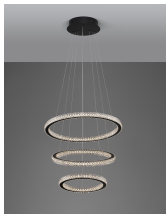

GINEVRA

/DEKORATIV/Hängeleuchten/Hängeleuchten

Produktdatenblatt

- Leuchtmittel: LED 69 Watt
- IP:20
- Lichtfarbe:3000k 3900lm
- Material: ALUMINIUM & ACRYLIC
- Farbe: SANDY BLACK
- Maße: Ø=51cm H:120cm
- BULB: INCLUDED

9748158_7

Dieses Produkt gibt es in folgenden Ausführungen:

Best.-Nr.	Leuchtmittel	Detailinfos
28-9748158	GINEVRA LED 69 Watt Lichtfarbe: 3000K,	SANDY BLACK, ALUMINIUM & ACRYLIC, Maße: Ø=51cm H:120cm IP20,

Herkunftsland EU - Irrtümer vorbehalten - Abmessungen können sich ändern.

ELUX Lichtsysteme GmbH

A-1230 Wien

Deutschstraße 4

Tel. 01/6154690, Fax 01/6154690-80

office@elux-licht.at

www.elux-licht.at