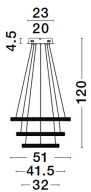

GINEVRA

/DEKORATIV/Hängeleuchten/Hängeleuchten

Produktdatenblatt

- Leuchtmittel: LED 69 Watt
- IP:20
- Lichtfarbe:3000k 3900lm
- Material: ALUMINIUM & ACRYLIC
- Farbe: SANDY BLACK
- Maße: Ø=51cm H:120cm
- BULB: INCLUDED

9748158_2

9748158_3

9748158_4

9748158_5

9748158_6

9748158_7

9748158_8

9748158_9

9748158_10

9748158_11

9748158_12

Dieses Produkt gibt es in folgenden Ausführungen:

Best.-Nr.	Leuchtmittel	Detailinfos
28-9748158	GINEVRA LED 69 Watt Lichtfarbe: 3000K,	SANDY BLACK, ALUMINIUM & ACRYLIC, Maße: Ø=51cm H:120cm IP20,