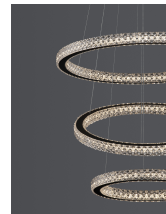

GINEVRA

/DEKORATIV/Hängeleuchten/Hängeleuchten

Produktdatenblatt

- Leuchtmittel: LED 69 Watt
- IP:20
- Lichtfarbe:3000k 3900lm
- Material: ALUMINIUM & ACRYLIC
- Farbe: SANDY BLACK
- Maße: Ø=51cm H:120cm
- BULB: INCLUDED

9748158_10

9748158_11

9748158_12

Dieses Produkt gibt es in folgenden Ausführungen:

Best.-Nr.	Leuchtmittel	Detailinfos
28-9748158	GINEVRA LED 69 Watt Lichtfarbe: 3000K,	SANDY BLACK, ALUMINIUM & ACRYLIC, Maße: Ø=51cm H:120cm IP20,