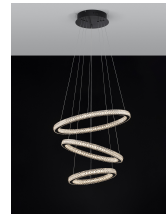

GINEVRA

/DEKORATIV/Hängeleuchten/Hängeleuchten

Produktdatenblatt

- Leuchtmittel: LED 69 Watt
- IP:20
- Lichtfarbe:3000k 3900lm
- Material: ALUMINIUM & ACRYLIC
- Farbe: SANDY BLACK
- Maße: Ø=51cm H:120cm
- BULB: INCLUDED

9748158_5

Dieses Produkt gibt es in folgenden Ausführungen:

Best.-Nr.	Leuchtmittel	Detailinfos
28-9748158	GINEVRA LED 69 Watt Lichtfarbe: 3000K,	SANDY BLACK, ALUMINIUM & ACRYLIC, Maße: Ø=51cm H:120cm IP20,

Herkunftsland EU - Irrtümer vorbehalten - Abmessungen können sich ändern.

ELUX Lichtsysteme GmbH

A-1230 Wien

Deutschstraße 4

Tel. 01/6154690, Fax 01/6154690-80

office@elux-licht.at

www.elux-licht.at