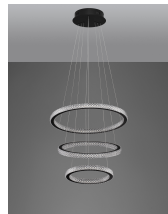

GINEVRA

/DEKORATIV/Hängeleuchten/Hängeleuchten

Produktdatenblatt

- Leuchtmittel: LED 69 Watt
- IP:20
- Lichtfarbe:3000k 3900lm
- Material: ALUMINIUM & ACRYLIC
- Farbe: SANDY BLACK
- Maße: Ø=51cm H:120cm
- BULB: INCLUDED

9748158_8

Dieses Produkt gibt es in folgenden Ausführungen:

Best.-Nr.	Leuchtmittel	Detailinfos
28-9748158	GINEVRA LED 69 Watt Lichtfarbe: 3000K,	SANDY BLACK, ALUMINIUM & ACRYLIC, Maße: Ø=51cm H:120cm IP20,

Herkunftsland EU - Irrtümer vorbehalten - Abmessungen können sich ändern.

ELUX Lichtsysteme GmbH

A-1230 Wien

Deutschstraße 4

Tel. 01/6154690, Fax 01/6154690-80

office@elux-licht.at

www.elux-licht.at