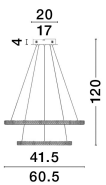

# GINEVRA

/DEKORATIV/Hängeleuchten/Hängeleuchten

Produktdatenblatt

- Leuchtmittel: LED 54 Watt
- IP:20
- Lichtfarbe:3000k 3350lm
- Material: ALUMINIUM & ACRYLIC
- Farbe: SANDY BLACK
- Maße: Ø=60,5cm H:120cm
- BULB: INCLUDED

9748159\_2

9748159\_3

9748159\_4

9748159\_5

9748159\_6

9748159\_7

9748159\_8

9748159\_9

9748159\_10

9748159\_11

9748159\_12

Dieses Produkt gibt es in folgenden Ausführungen:

Best.-Nr.	Leuchtmittel	Detailinfos
28-9748159	GINEVRA LED 54 Watt Lichtfarbe: 3000K,	SANDY BLACK, ALUMINIUM & ACRYLIC, Maße: Ø=60,5cm H:120cm IP20,