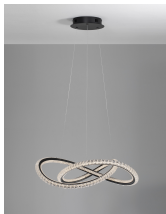

GINEVRA

/DEKORATIV/Hängeleuchten/Hängeleuchten

Produktdatenblatt

- Leuchtmittel: LED 56 Watt
- IP:20
- Lichtfarbe:3000k 3750lm
- Material: ALUMINIUM & SILICON
- Farbe: SANDY BLACK
- Maße: Ø=58cm H:120cm
- BULB: INCLUDED

9748160_7

Dieses Produkt gibt es in folgenden Ausführungen:

Best.-Nr.	Leuchtmittel	Detailinfos
28-9748160	GINEVRA LED 56 Watt Lichtfarbe: 3000K,	SANDY BLACK, ALUMINIUM & SILICON, Maße: Ø=58cm H:120cm IP20,

Herkunftsland EU - Irrtümer vorbehalten - Abmessungen können sich ändern.

ELUX Lichtsysteme GmbH

A-1230 Wien

Deutschstraße 4

Tel. 01/6154690, Fax 01/6154690-80

office@elux-licht.at

www.elux-licht.at