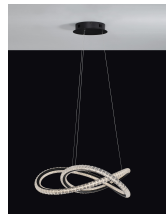

GINEVRA

/DEKORATIV/Hängeleuchten/Hängeleuchten

Produktdatenblatt

- Leuchtmittel: LED 56 Watt
- IP:20
- Lichtfarbe:3000k 3750lm
- Material: ALUMINIUM & SILICON
- Farbe: SANDY BLACK
- Maße: Ø=58cm H:120cm
- BULB: INCLUDED

9748160_9

Dieses Produkt gibt es in folgenden Ausführungen:

Best.-Nr.	Leuchtmittel	Detailinfos
28-9748160	GINEVRA LED 56 Watt Lichtfarbe: 3000K,	SANDY BLACK, ALUMINIUM & SILICON, Maße: Ø=58cm H:120cm IP20,

Herkunftsland EU - Irrtümer vorbehalten - Abmessungen können sich ändern.

ELUX Lichtsysteme GmbH

A-1230 Wien

Deutschstraße 4

Tel. 01/6154690, Fax 01/6154690-80

office@elux-licht.at

www.elux-licht.at