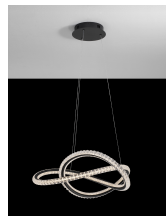

GINEVRA

/DEKORATIV/Hängeleuchten/Hängeleuchten

Produktdatenblatt

- Leuchtmittel: LED 56 Watt
- IP:20
- Lichtfarbe:3000k 3750lm
- Material: ALUMINIUM & SILICON
- Farbe: SANDY BLACK
- Maße: Ø=58cm H:120cm
- BULB: INCLUDED

9748160_4

Dieses Produkt gibt es in folgenden Ausführungen:

Best.-Nr.	Leuchtmittel	Detailinfos
28-9748160	GINEVRA LED 56 Watt Lichtfarbe: 3000K,	SANDY BLACK, ALUMINIUM & SILICON, Maße: Ø=58cm H:120cm IP20,

Herkunftsland EU - Irrtümer vorbehalten - Abmessungen können sich ändern.

ELUX Lichtsysteme GmbH

A-1230 Wien

Deutschstraße 4

Tel. 01/6154690, Fax 01/6154690-80

office@elux-licht.at

www.elux-licht.at