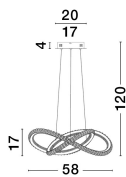

# GINEVRA

/DEKORATIV/Hängeleuchten/Hängeleuchten

Produktdatenblatt

- Leuchtmittel: LED 56 Watt
- IP:20
- Lichtfarbe:3000k 3750lm
- Material: ALUMINIUM & SILICON
- Farbe: SANDY BLACK
- Maße: Ø=58cm H:120cm
- BULB: INCLUDED

9748160\_2

9748160\_3

9748160\_4

9748160\_5

9748160\_6

9748160\_7

9748160\_8

9748160\_9

9748160\_10

9748160\_11

9748160\_12

Dieses Produkt gibt es in folgenden Ausführungen:

Best.-Nr.	Leuchtmittel	Detailinfos
28-9748160	GINEVRA LED 56 Watt Lichtfarbe: 3000K,	SANDY BLACK, ALUMINIUM & SILICON, Maße: Ø=58cm H:120cm IP20,