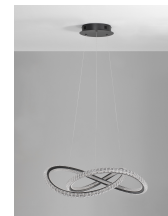

GINEVRA

/DEKORATIV/Hängeleuchten/Hängeleuchten

Produktdatenblatt

- Leuchtmittel: LED 56 Watt
- IP:20
- Lichtfarbe:3000k 3750lm
- Material: ALUMINIUM & SILICON
- Farbe: SANDY BLACK
- Maße: Ø=58cm H:120cm
- BULB: INCLUDED

9748160_6

Dieses Produkt gibt es in folgenden Ausführungen:

Best.-Nr.	Leuchtmittel	Detailinfos
28-9748160	GINEVRA LED 56 Watt Lichtfarbe: 3000K,	SANDY BLACK, ALUMINIUM & SILICON, Maße: Ø=58cm H:120cm IP20,

Herkunftsland EU - Irrtümer vorbehalten - Abmessungen können sich ändern.

ELUX Lichtsysteme GmbH

A-1230 Wien

Deutschstraße 4

Tel. 01/6154690, Fax 01/6154690-80

office@elux-licht.at

www.elux-licht.at