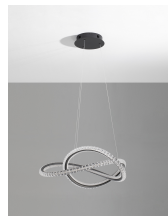

GINEVRA

/DEKORATIV/Hängeleuchten/Hängeleuchten

Produktdatenblatt

- Leuchtmittel: LED 56 Watt
- IP:20
- Lichtfarbe:3000k 3750lm
- Material: ALUMINIUM & SILICON
- Farbe: SANDY BLACK
- Maße: Ø=58cm H:120cm
- BULB: INCLUDED

9748160_3

Dieses Produkt gibt es in folgenden Ausführungen:

Best.-Nr.	Leuchtmittel	Detailinfos
28-9748160	GINEVRA LED 56 Watt Lichtfarbe: 3000K,	SANDY BLACK, ALUMINIUM & SILICON, Maße: Ø=58cm H:120cm IP20,

Herkunftsland EU - Irrtümer vorbehalten - Abmessungen können sich ändern.

ELUX Lichtsysteme GmbH

A-1230 Wien

Deutschstraße 4

Tel. 01/6154690, Fax 01/6154690-80

office@elux-licht.at

www.elux-licht.at