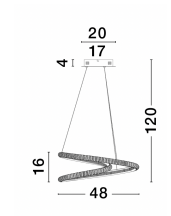

GINEVRA

/DEKORATIV/Hängeleuchten/Hängeleuchten

Produktdatenblatt

- Leuchtmittel: LED 45 Watt
- IP:20
- Lichtfarbe:3000k 2800lm
- Material: ALUMINIUM & SILICON
- Farbe: SANDY BLACK
- Maße: Ø=48cm H:120cm
- BULB: INCLUDED

9748165_10

9748165_11

9748165_11

Dieses Produkt gibt es in folgenden Ausführungen:

Best.-Nr.	Leuchtmittel	Detailinfos
28-9748165	GINEVRA LED 45 Watt Lichtfarbe: 3000K,	SANDY BLACK, ALUMINIUM & SILICON, Maße: Ø=48cm H:120cm IP20,