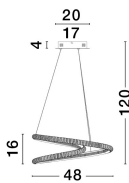

GINEVRA

/DEKORATIV/Hängeleuchten/Hängeleuchten

Produktdatenblatt

- Leuchtmittel: LED 45 Watt
- IP:20
- Lichtfarbe:3000k 2800lm
- Material: ALUMINIUM & SILICON
- Farbe: SANDY BLACK
- Maße: Ø=48cm H:120cm
- BULB: INCLUDED

9748165_10

9748165_11

9748165_11

Dieses Produkt gibt es in folgenden Ausführungen:

Best.-Nr.	Leuchtmittel	Detailinfos
28-9748165	GINEVRA LED 45 Watt Lichtfarbe: 3000K,	SANDY BLACK, ALUMINIUM & SILICON, Maße: Ø=48cm H:120cm IP20,