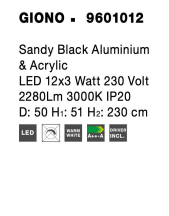

# GIONO

/DEKORATIV/Hängeleuchten/Hängeleuchten

Produktdatenblatt

- Leuchtmittel: LED 29 Watt
- IP:20
- Lichtfarbe:3000k 3434lm
- Material: ALUMINIUM & ACRYLIC
- Farbe: SANDY BLACK
- Maße: L=50cm W:51cm H:230cm
- BULB: INCLUDED

9601012\_2

9601012\_3

9601012\_4

9601012\_5

9601012\_6

9601012\_7

9601012\_8

9601012\_9

9601012\_11

**GIONO - 9601012**

Sandy Black Aluminium  
& Acrylic  
LED 12x3 Watt 230 Volt  
2280Lm 3000K IP20  
D: 50 H: 51 H: 230 cm

Dieses Produkt gibt es in folgenden Ausführungen:

Best.-Nr.	Leuchtmittel	Detailinfos
28-9601012	GIONO LED 29 Watt Lichtfarbe: 3000K,	SANDY BLACK, ALUMINIUM & ACRYLIC, Maße: L=50cm W:51cm H:230cm IP20,