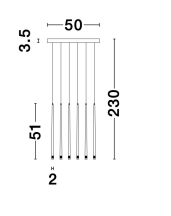

# GIONO

/DEKORATIV/Hängeleuchten/Hängeleuchten

Produktdatenblatt

- Leuchtmittel: LED 29 Watt
- IP:20
- Lichtfarbe:3000k 3434lm
- Material: ALUMINIUM & ACRYLIC
- Farbe: SANDY BLACK
- Maße: L=50cm W:51cm H:230cm
- BULB: INCLUDED

9601012\_2

9601012\_3

9601012\_4

9601012\_5

9601012\_6

9601012\_7

9601012\_8

9601012\_9

9601012\_11

**GIONO - 9601012**

Sandy Black Aluminium  
& Acrylic  
LED 12x3 Watt 230 Volt  
2280Lm 3000K IP20  
D: 50 H: 51 H: 230 cm

Dieses Produkt gibt es in folgenden Ausführungen:

Best.-Nr.	Leuchtmittel	Detailinfos
28-9601012	GIONO LED 29 Watt Lichtfarbe: 3000K,	SANDY BLACK, ALUMINIUM & ACRYLIC, Maße: L=50cm W:51cm H:230cm IP20,