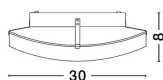

GIORNO

/DEKORATIV/Deckenleuchten/Deckenleuchten

Produktdatenblatt

- Leuchtmittel: LED E27 DEPEND ON LAMP
- IP:20
- Lichtfarbe:DEPEND ON LAMPk DEPEND ON LAMPIm
- Material: METAL & GLASS
- Farbe: CHROME & ALABASTER
- Maße: Ø=30cm H:8cm
- BULB: EXCLUDED

605801_2

605801_3

605801_4

Dieses Produkt gibt es in folgenden Ausführungen:

Best.-Nr.	Leuchtmittel	Detailinfos
28-605801	GIORNO LED E27 DEPEND ON LAMP Lichtfarbe: DEPEND ON LAMP,	CHROME & ALABASTER, METAL & GLASS, Maße: Ø=30cm H:8cm IP20,