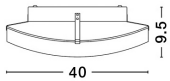

# GIORNO

/DEKORATIV/Deckenleuchten/Deckenleuchten

Produktdatenblatt

- Leuchtmittel: LED E27 DEPEND ON LAMP
- IP:20
- Lichtfarbe:DEPEND ON LAMPk DEPEND ON LAMPIm
- Material: METAL & GLASS
- Farbe: CHROME & ALABASTER
- Maße: Ø=40cm H:9,5cm
- BULB: EXCLUDED

605802\_3

605802\_4

Dieses Produkt gibt es in folgenden Ausführungen:

Best.-Nr.	Leuchtmittel	Detailinfos
28-605802	GIORNO LED E27 DEPEND ON LAMP Lichtfarbe: DEPEND ON LAMP,	CHROME & ALABASTER, METAL & GLASS, Maße: Ø=40cm H:9,5cm IP20,