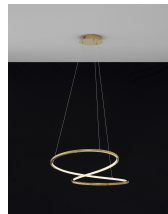

GIRISH

/DEKORATIV/Hängeleuchten/Hängeleuchten

Produktdatenblatt

- Leuchtmittel: LED 41 Watt
- IP:20
- Lichtfarbe:3000k 2000lm
- Material: STEEL & ACRYLIC
- Farbe: GOLD PLATING
- Maße: Ø=60cm H:120cm
- BULB: INCLUDED

9248109_8

Dieses Produkt gibt es in folgenden Ausführungen:

Best.-Nr.	Leuchtmittel	Detailinfos
28-9248109	GIRISH LED 41 Watt Lichtfarbe: 3000K,	GOLD PLATING, STEEL & ACRYLIC, Maße: Ø=60cm H:120cm IP20,

Herkunftsland EU - Irrtümer vorbehalten - Abmessungen können sich ändern.

ELUX Lichtsysteme GmbH
A-1230 Wien
Deutschstraße 4

Tel. 01/6154690, Fax 01/6154690-80
office@elux-licht.at

www.elux-licht.at