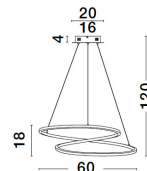

9248109_9

Dieses Produkt gibt es in folgenden Ausführungen:

Best.-Nr.	Leuchtmittel	Detailinfos
28-9248109	GIRISH LED 41 Watt Lichtfarbe: 3000K,	GOLD PLATING, STEEL & ACRYLIC, Maße: Ø=60cm H:120cm IP20,

Herkunftsland EU - Irrtümer vorbehalten - Abmessungen können sich ändern.

ELUX Lichtsysteme GmbH
A-1230 Wien
Deutschstraße 4

Tel. 01/6154690, Fax 01/6154690-80
office@elux-licht.at

www.elux-licht.at