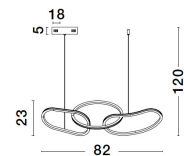

GIRISH

/DEKORATIV/Hängeleuchten/Hängeleuchten

Produktdatenblatt

- Leuchtmittel: LED 41 Watt
- IP:20
- Lichtfarbe:3000k 2000lm
- Material: ALUMINIUM & ACRYLIC
- Farbe: GOLD
- Maße: L=82cm W:23cm H:120cm
- BULB: INCLUDED

9248110_10

9248110_11

Dieses Produkt gibt es in folgenden Ausführungen:

Best.-Nr.	Leuchtmittel	Detailinfos
28-9248110	GIRISH LED 41 Watt Lichtfarbe: 3000K,	GOLD, ALUMINIUM & ACRYLIC, Maße: L=82cm W:23cm H:120cm IP20,