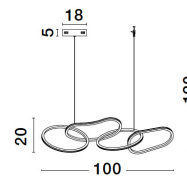

GIRISH

/DEKORATIV/Hängeleuchten/Hängeleuchten

Produktdatenblatt

- Leuchtmittel: LED 51 Watt
- IP:20
- Lichtfarbe:3000k 2400lm
- Material: ALUMINIUM & ACRYLIC
- Farbe: GOLD
- Maße: L=100cm W:20cm H:120cm
- BULB: INCLUDED

9248111_2

9248111_3

9248111_4

9248111_5

9248111_6

9248111_7

9248111_8

9248111_9

9248111_10

Dieses Produkt gibt es in folgenden Ausführungen:

Best.-Nr.	Leuchtmittel	Detailinfos
28-9248111	GIRISH LED 51 Watt Lichtfarbe: 3000K,	GOLD, ALUMINIUM & ACRYLIC, Maße: L=100cm W:20cm H:120cm IP20,