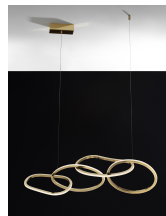

GIRISH

/DEKORATIV/Hängeleuchten/Hängeleuchten

Produktdatenblatt

- Leuchtmittel: LED 51 Watt
- IP:20
- Lichtfarbe:3000k 2400lm
- Material: ALUMINIUM & ACRYLIC
- Farbe: GOLD
- Maße: L=100cm W:20cm H:120cm
- BULB: INCLUDED

9248111_4

Dieses Produkt gibt es in folgenden Ausführungen:

Best.-Nr.	Leuchtmittel	Detailinfos
28-9248111	GIRISH LED 51 Watt Lichtfarbe: 3000K,	GOLD, ALUMINIUM & ACRYLIC, Maße: L=100cm W:20cm H:120cm IP20,

Herkunftsland EU - Irrtümer vorbehalten - Abmessungen können sich ändern.

ELUX Lichtsysteme GmbH
A-1230 Wien
Deutschstraße 4

Tel. 01/6154690, Fax 01/6154690-80
office@elux-licht.at

www.elux-licht.at