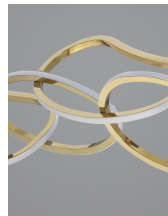

GIRISH

/DEKORATIV/Hängeleuchten/Hängeleuchten

Produktdatenblatt

- Leuchtmittel: LED 51 Watt
- IP:20
- Lichtfarbe:3000k 2400lm
- Material: ALUMINIUM & ACRYLIC
- Farbe: GOLD
- Maße: L=100cm W:20cm H:120cm
- BULB: INCLUDED

9248111_2

9248111_3

9248111_4

9248111_5

9248111_6

9248111_7

9248111_8

9248111_9

9248111_10

Dieses Produkt gibt es in folgenden Ausführungen:

Best.-Nr.	Leuchtmittel	Detailinfos
28-9248111	GIRISH LED 51 Watt Lichtfarbe: 3000K,	GOLD, ALUMINIUM & ACRYLIC, Maße: L=100cm W:20cm H:120cm IP20,