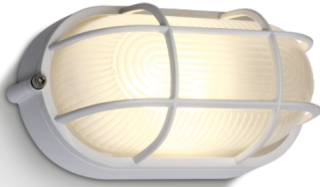

GITTI LED

/EXTERIOR/Anbauleuchten/Wandleuchten

Produktdatenblatt

- Gehäuse aus Druckguss
- Abdeckung aus opalem Polycarbonat PC
- inkl. Treiber
- SMD 2835
- Ra>80
- Lichtfarbe: warm white 3000K
- Farben: weiß, schwarz

Dieses Produkt gibt es in folgenden Ausführungen:

Best.-Nr.	Leuchtmittel	Detailinfos
54-67444C/B/W	Wand-/Deckenl. GITTI LED 10W 230V 3000K 600Nlm schwarz LED 10W 230V Lichtfarbe: 3000K, 600 Nlm CRI: Ra>80,	schwarz, opalem Polycarbonat PC, Maße: L= 210mm x B= 107mm x H= 90mm IP54, 2 Jahre, inkl. Treiber
54-67444C/W/W	Wand-/Deckenl. GITTI LED 10W 230V 3000K 600Nlm weiß LED 10W 230V Lichtfarbe: 3000K, 600 Nlm CRI: Ra>80,	weiß, opalem Polycarbonat PC, Maße: L= 210mm x B= 107mm x H= 90mm IP54, 2 Jahre, inkl. Treiber