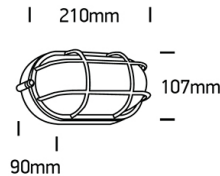

GITTI LED

/EXTERIOR/Anbauleuchten/Wandleuchten

Produktdatenblatt

- Gehäuse aus Druckguss
- Abdeckung aus opalem Polycarbonat PC
- inkl. Treiber
- SMD 2835
- Ra>80
- Lichtfarbe: warm white 3000K
- Farben: weiß, schwarz

Dieses Produkt gibt es in folgenden Ausführungen:

Best.-Nr.	Leuchtmittel	Detailinfos
54-67444C/B/W	Wand-/Deckenl. GITTI LED 10W 230V 3000K 600Nlm schwarz LED 10W 230V Lichtfarbe: 3000K, 600 Nlm CRI: Ra>80,	schwarz, opalem Polycarbonat PC, Maße: L= 210mm x B= 107mm x H= 90mm IP54, 2 Jahre, inkl. Treiber
54-67444C/W/W	Wand-/Deckenl. GITTI LED 10W 230V 3000K 600Nlm weiß LED 10W 230V Lichtfarbe: 3000K, 600 Nlm CRI: Ra>80,	weiß, opalem Polycarbonat PC, Maße: L= 210mm x B= 107mm x H= 90mm IP54, 2 Jahre, inkl. Treiber