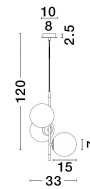

# GIT

/DEKORATIV/Hängeleuchten/Hängeleuchten

Produktdatenblatt

- Leuchtmittel: LED G9 DEPEND ON LAMP
- IP:20
- Lichtfarbe:DEPEND ON LAMPk DEPEND ON LAMPIm
- Material: METAL & GLASS
- Farbe: MATT BLACK & GOLD
- Maße: Ø=15cm H:120cm
- BULB: EXCLUDED

9009294\_2

9009294\_3

9009294\_4

9009294\_5

Dieses Produkt gibt es in folgenden Ausführungen:

Best.-Nr.	Leuchtmittel	Detailinfos
28-9009294	GIT LED G9 DEPEND ON LAMP Lichtfarbe: DEPEND ON LAMP,	MATT BLACK & GOLD, METAL & GLASS, Maße: Ø=15cm H:120cm IP20,