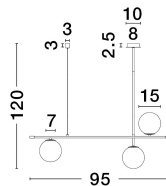

# GIT

/DEKORATIV/Hängeleuchten/Hängeleuchten

Produktdatenblatt

- Leuchtmittel: LED G9 DEPEND ON LAMP
- IP:20
- Lichtfarbe:DEPEND ON LAMPk DEPEND ON LAMPIm
- Material: METAL & GLASS
- Farbe: MATT BLACK & GOLD
- Maße: L=95cm W:15cm H:120cm
- BULB: EXCLUDED

9009295\_2

9009295\_3

9009295\_4

Dieses Produkt gibt es in folgenden Ausführungen:

Best.-Nr.	Leuchtmittel	Detailinfos
28-9009295	GIT LED G9 DEPEND ON LAMP Lichtfarbe: DEPEND ON LAMP,	MATT BLACK & GOLD, METAL & GLASS, Maße: L=95cm W:15cm H:120cm IP20,