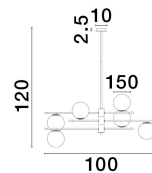

GIT

/DEKORATIV/Hängeleuchten/Hängeleuchten

Produktdatenblatt

- Leuchtmittel: LED G9 DEPEND ON LAMP
- IP:20
- Lichtfarbe:DEPEND ON LAMPk DEPEND ON LAMPIm
- Material: METAL & GLASS
- Farbe: MATT BLACK & GOLD
- Maße: Ø=100cm H:120cm
- BULB: EXCLUDED

9009296_2

9009296_3

9009296_4

9009296_5

Dieses Produkt gibt es in folgenden Ausführungen:

Best.-Nr.	Leuchtmittel	Detailinfos
28-9009296	GIT LED G9 DEPEND ON LAMP Lichtfarbe: DEPEND ON LAMP,	MATT BLACK & GOLD, METAL & GLASS, Maße: Ø=100cm H:120cm IP20,