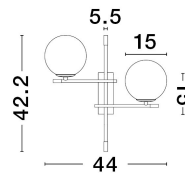

# GIT

/DEKORATIV/Wandleuchten/Wandleuchten

Produktdatenblatt

- Leuchtmittel: LED G9 DEPEND ON LAMP
- IP:20
- Lichtfarbe:DEPEND ON LAMPk DEPEND ON LAMPIm
- Material: METAL & GLASS
- Farbe: MATT BLACK & GOLD
- Maße: L=44cm W:17,3cm H:42,2cm
- BULB: EXCLUDED

9009297\_2

9009297\_3

9009297\_4

9009297\_5

Dieses Produkt gibt es in folgenden Ausführungen:

Best.-Nr.	Leuchtmittel	Detailinfos
28-9009297	GIT LED G9 DEPEND ON LAMP Lichtfarbe: DEPEND ON LAMP,	MATT BLACK & GOLD, METAL & GLASS, Maße: L=44cm W:17,3cm H:42,2cm IP20,