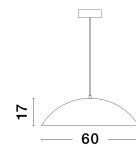

9081280\_2

9081280\_3

9081280\_4

9081280\_5

9081280\_6

Dieses Produkt gibt es in folgenden Ausführungen:

Best.-Nr.	Leuchtmittel	Detailinfos
28-9081280	GLIM LED 42 Watt Lichtfarbe: 3000K,	SANDY BLACK & NATURAL WOOD, ALUMINIUM & ACRYLIC, Maße: Ø=58cm H:120cm IP20,