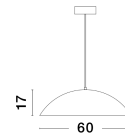

# GLIM

/DEKORATIV/Hängeleuchten/Hängeleuchten

Produktdatenblatt

- Leuchtmittel: LED 42 Watt
- IP:20
- Lichtfarbe:3000k 2015lm
- Material: ALUMINIUM & ACRYLIC
- Farbe: SANDY BLACK & NATURAL WOOD
- Maße: Ø=58cm H:120cm
- BULB: INCLUDED

9081290\_2

9081290\_3

9081290\_4

9081290\_5

Dieses Produkt gibt es in folgenden Ausführungen:

Best.-Nr.	Leuchtmittel	Detailinfos
28-9081290	GLIM LED 42 Watt Lichtfarbe: 3000K,	SANDY BLACK & NATURAL WOOD, ALUMINIUM & ACRYLIC, Maße: Ø=58cm H:120cm IP20,