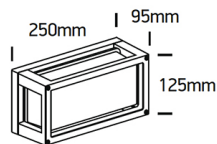

Dieses Produkt gibt es in folgenden Ausführungen:

| Best.-Nr.   | Leuchtmittel  | Detailinfos   |
|-------------|---|---|
| 54-67420/AN | Wandl. GLINN 1 max.12W/230V E27<br>anthrazit<br>max. 12W 230V | anthrazit, Glas mattiert,<br>Maße: L=250 x B=125mm, T= 95mm<br>IP54, 3 Jahre, |
| 54-67420/B  | Wandl. GLINN 1 max.12W/230V E27<br>schwarz<br>max. 12W 230V   | schwarz, Glas mattiert,<br>Maße: L=250 x B=125mm, T= 95mm<br>IP54, 3 Jahre,   |
| 54-67420/G  | Wandl. GLINN 1 max.12W/230V E27<br>grau<br>max. 12W 230V      | grau, Glas mattiert,<br>Maße: L=250 x B=125mm, T= 95mm<br>IP54, 3 Jahre,      |
| 54-67420/W  | Wandl. GLINN 1 max.12W/230V E27<br>weiß<br>max. 12W 230V      | weiß, Glas mattiert,<br>Maße: L=250 x B=125mm, T= 95mm<br>IP54, 3 Jahre,      |