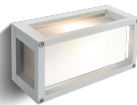

# GLINN 1

/EXTERIOR/Anbauleuchten/Wandleuchten

Produktdatenblatt

- Gehäuse aus Aluminium-Druckguss
- Abdeckung aus mattiertem Glas
- mit seitlichem Lichtaustritt
- ideal für LED Retrofit Leuchtmittel
- exklusive Leuchtmittel
- Farben: weiß, grau, anthrazit, schwarz

Dieses Produkt gibt es in folgenden Ausführungen:

| Best.-Nr.   | Leuchtmittel  | Detailinfos   |
|-------------|---|---|
| 54-67420/AN | Wandl. GLINN 1 max.12W/230V E27<br>anthrazit<br>max. 12W 230V | anthrazit, Glas mattiert,<br>Maße: L=250 x B=125mm, T= 95mm<br>IP54, 3 Jahre, |
| 54-67420/B  | Wandl. GLINN 1 max.12W/230V E27<br>schwarz<br>max. 12W 230V   | schwarz, Glas mattiert,<br>Maße: L=250 x B=125mm, T= 95mm<br>IP54, 3 Jahre,   |
| 54-67420/G  | Wandl. GLINN 1 max.12W/230V E27<br>grau<br>max. 12W 230V      | grau, Glas mattiert,<br>Maße: L=250 x B=125mm, T= 95mm<br>IP54, 3 Jahre,      |
| 54-67420/W  | Wandl. GLINN 1 max.12W/230V E27<br>weiß<br>max. 12W 230V      | weiß, Glas mattiert,<br>Maße: L=250 x B=125mm, T= 95mm<br>IP54, 3 Jahre,      |