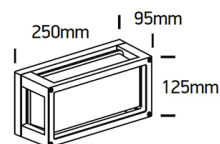

Dieses Produkt gibt es in folgenden Ausführungen:

Best.-Nr.	Leuchtmittel	Detailinfos
54-67420/AN	Wandl. GLINN 1 max.12W/230V E27 anthrazit max. 12W 230V	anthrazit, Glas mattiert, Maße: L=250 x B=125mm, T= 95mm IP54, 3 Jahre,
54-67420/B	Wandl. GLINN 1 max.12W/230V E27 schwarz max. 12W 230V	schwarz, Glas mattiert, Maße: L=250 x B=125mm, T= 95mm IP54, 3 Jahre,
54-67420/G	Wandl. GLINN 1 max.12W/230V E27 grau max. 12W 230V	grau, Glas mattiert, Maße: L=250 x B=125mm, T= 95mm IP54, 3 Jahre,
54-67420/W	Wandl. GLINN 1 max.12W/230V E27 weiß max. 12W 230V	weiß, Glas mattiert, Maße: L=250 x B=125mm, T= 95mm IP54, 3 Jahre,