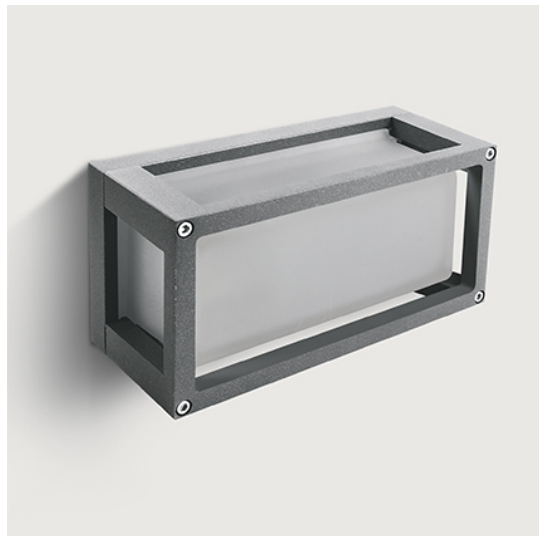

# GLINN 1

/EXTERIOR/Anbauleuchten/Wandleuchten

Produktdatenblatt

- Gehäuse aus Aluminium-Druckguss
- Abdeckung aus mattiertem Glas
- mit seitlichem Lichtaustritt
- ideal für LED Retrofit Leuchtmittel
- exklusive Leuchtmittel
- Farben: weiß, grau, anthrazit, schwarz

Dieses Produkt gibt es in folgenden Ausführungen:

Best.-Nr.	Leuchtmittel	Detailinfos
54-67420/AN	Wandl. GLINN 1 max.12W/230V E27 anthrazit max. 12W 230V	anthrazit, Glas mattiert, Maße: L=250 x B=125mm, T= 95mm IP54, 3 Jahre,
54-67420/B	Wandl. GLINN 1 max.12W/230V E27 schwarz max. 12W 230V	schwarz, Glas mattiert, Maße: L=250 x B=125mm, T= 95mm IP54, 3 Jahre,
54-67420/G	Wandl. GLINN 1 max.12W/230V E27 grau max. 12W 230V	grau, Glas mattiert, Maße: L=250 x B=125mm, T= 95mm IP54, 3 Jahre,
54-67420/W	Wandl. GLINN 1 max.12W/230V E27 weiß max. 12W 230V	weiß, Glas mattiert, Maße: L=250 x B=125mm, T= 95mm IP54, 3 Jahre,