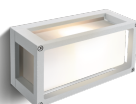

# GLINN 1

/EXTERIOR/Anbauleuchten/Wandleuchten

Produktdatenblatt

- Gehäuse aus Aluminium-Druckguss
- Abdeckung aus mattiertem Glas
- mit seitlichem Lichtaustritt
- ideal für LED Retrofit Leuchtmittel
- exklusive Leuchtmittel
- Farben: weiß, grau, anthrazit, schwarz

Dieses Produkt gibt es in folgenden Ausführungen:

Best.-Nr.	Leuchtmittel	Detailinfos
54-67420/AN	Wandl. GLINN 1 max.12W/230V E27 anthrazit max. 12W 230V	anthrazit, Glas mattiert, Maße: L=250 x B=125mm, T= 95mm IP54, 3 Jahre,
54-67420/B	Wandl. GLINN 1 max.12W/230V E27 schwarz max. 12W 230V	schwarz, Glas mattiert, Maße: L=250 x B=125mm, T= 95mm IP54, 3 Jahre,
54-67420/G	Wandl. GLINN 1 max.12W/230V E27 grau max. 12W 230V	grau, Glas mattiert, Maße: L=250 x B=125mm, T= 95mm IP54, 3 Jahre,
54-67420/W	Wandl. GLINN 1 max.12W/230V E27 weiß max. 12W 230V	weiß, Glas mattiert, Maße: L=250 x B=125mm, T= 95mm IP54, 3 Jahre,