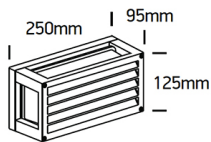

Dieses Produkt gibt es in folgenden Ausführungen:

Best.-Nr.	Leuchtmittel	Detailinfos
54-67420A/AN	Wandl. GLINN 2 max.12W/230V E27 anthrazit max. 12W 230V	anthrazit, Glas mattiert, Maße: L=250 x B=125mm, T= 95mm IP54, 3 Jahre,
54-67420AL/AN/W	Wandl. GLINN 2 LED 7W/230V 3000K 300lm anthrazit LED 7W 230V Lichtfarbe: 3000K, 300 Nlm CRI: Ra>80,	anthrazit, Glas mattiert, Maße: L=250 x B=125mm, T= 95mm IP54, 3 Jahre, inkl. Treiber