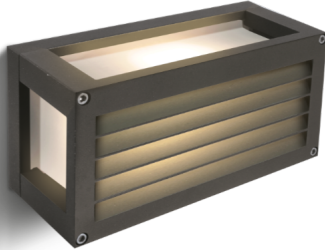

GLINN 2 + GLINN 2 LED

/EXTERIOR/Anbauleuchten/Wandleuchten

Produktdatenblatt

- Gehäuse aus Aluminium-Druckguss
- Abdeckung aus mattiertem Glas
- mit seitlichem Lichtaustritt
- ideal für LED Retrofit Leuchtmittel
- exklusive Leuchtmittel
- LED Version: SMD 2835
- Ra>80
- inkl. Treiber
- Lichtfarbe: warm white 3000K
- Farbe: anthrazit

Dieses Produkt gibt es in folgenden Ausführungen:

Best.-Nr.	Leuchtmittel	Detailinfos
54-67420A/AN	Wandl. GLINN 2 max.12W/230V E27 anthrazit max. 12W 230V	anthrazit, Glas mattiert, Maße: L=250 x B=125mm, T= 95mm IP54, 3 Jahre,
54-67420AL/AN/W	Wandl. GLINN 2 LED 7W/230V 3000K 300lm anthrazit LED 7W 230V Lichtfarbe: 3000K, 300 Nlm CRI: Ra>80,	anthrazit, Glas mattiert, Maße: L=250 x B=125mm, T= 95mm IP54, 3 Jahre, inkl. Treiber

Zubehör zu diesem Produkt:

Best.-Nr.	Name
54-030102	Ersatzglas zu GLINN

Herkunftsland EU - Irrtümer vorbehalten - Abmessungen können sich ändern.

ELUX Lichtsysteme GmbH
A-1230 Wien
Deutschstraße 4

Tel. 01/6154690, Fax 01/6154690-80
office@elux-licht.at